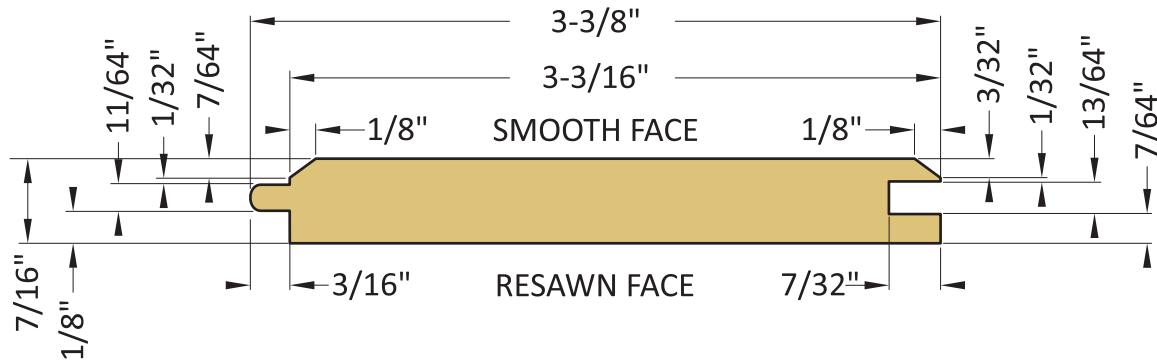

# 7/16 X 4 V2E V-JOINT

PATTERN: 7/16 X 4 V2E V-JOINT

DIMENSIONS IN INCHES

REVISION: MARCH 20, 2024