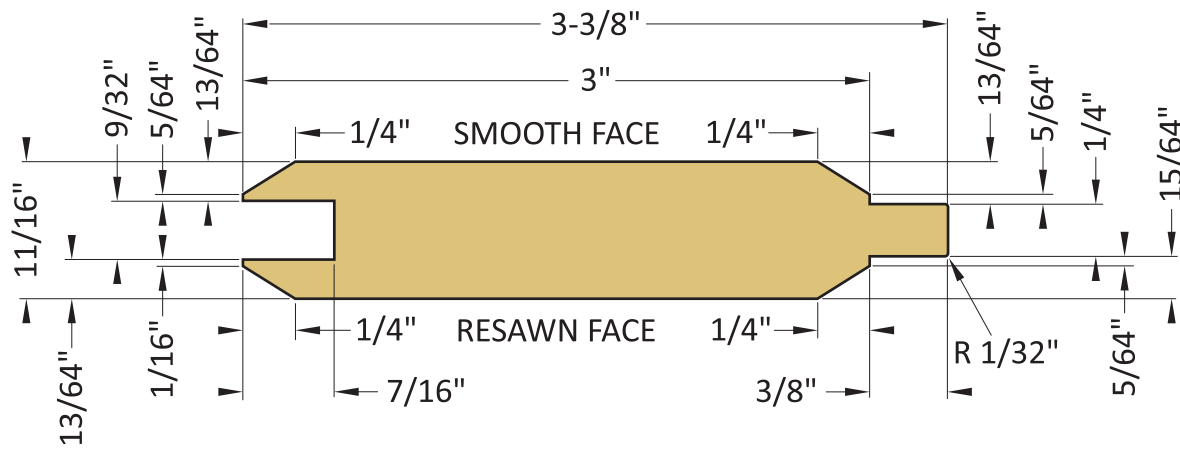

11/16 X 4 V4E V-JOINT

PATTERN: 11/16 X 4 V4E V-JOINT

DIMENSIONS IN INCHES

REVISION: APRIL 9, 2024