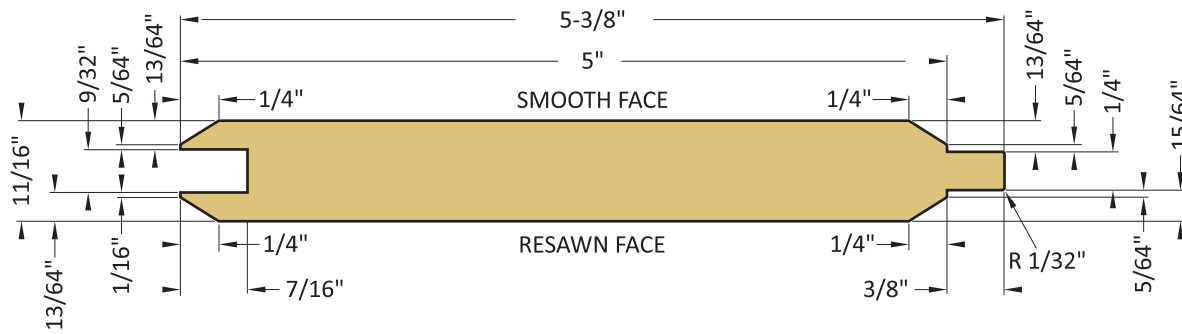

11/16 X 6 V4E V-JOINT

PATTERN: 11/16 X 6 V4E V-JOINT

DIMENSIONS IN INCHES

REVISION: APRIL 9, 2024